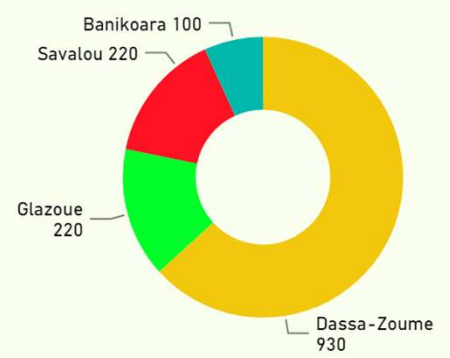

Pro Benin e.V.

Baumpflanzprogramm an Schulen Schulen 2016 - 2018

Ort	2016	2017	2018	Total
Banikoara	50	50	0	100
Dassa-Zoume	80	50	800	930
Glazoue	70	50	100	220
Savalou	70	50	100	220
Total	270	200	1,000	1,470

Pflanzung an den Schulen per Region