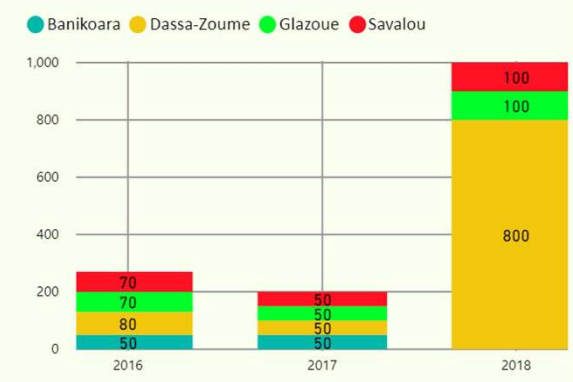

Pflanzungen an den Schulen per Anno